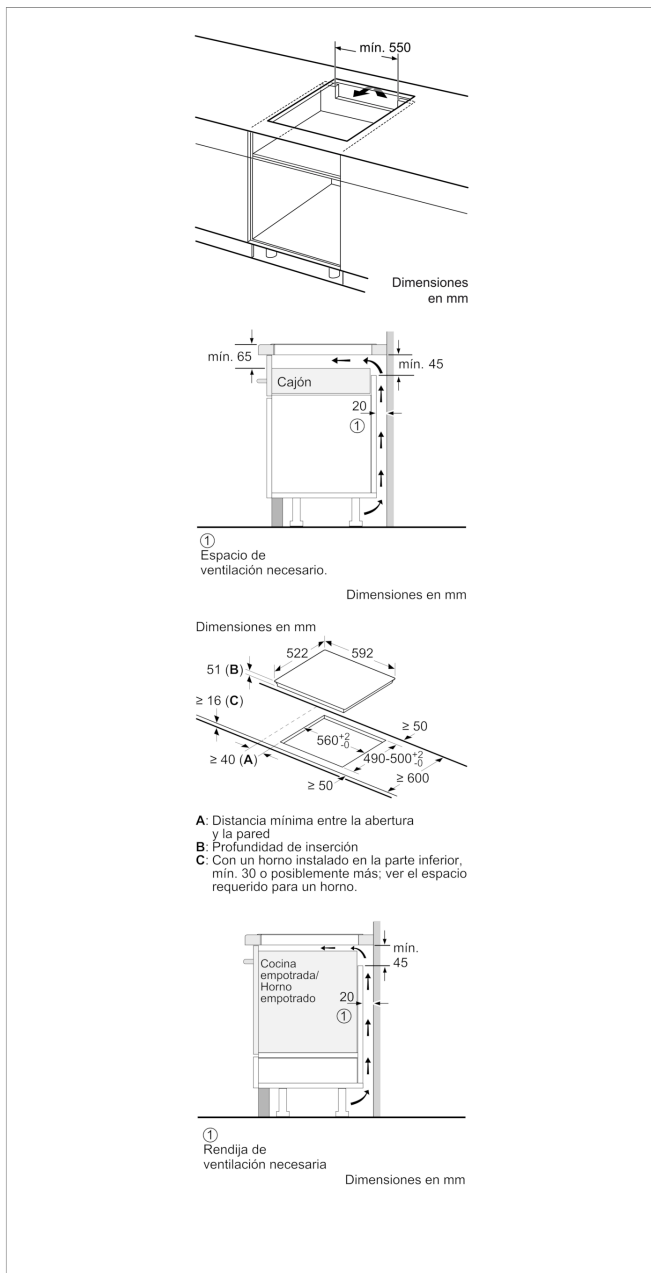

3SA0015X Sartén 15 cm diámetro

3SA0018X Sartén 18 cm diámetro

3SA0021X Sartén 21 cm diámetro

Accesorios incluidos

4242006287726

**Placa inducción, 60 cm,
3EB960AV**

Características

Familia de Producto: Placa independiente vitrocerámica
Tipo de construcción: Integrable
Entrada de energía: Eléctrico
Número de posiciones que se pueden usar al mismo tiempo: 4
Medidas del nicho de encastre: 51 x 560-560 x 490-500
Anchura del producto: 592
Dimensiones aparato (alto, ancho, fondo (sin incluir la puerta)) (mm): 51 x 592 x 522
Medidas del producto embalado (mm): 126 x 753 x 603
Peso neto (kg): 14,965
Peso bruto (kg): 16,1
Indicador de calor residual: Separado
Ubicación del panel de mandos: Frontal de placa de cocina
Certificaciones de homologación: AENOR, CE
Longitud del cable de alimentación eléctrica (cm): 110
Código EAN: 4242006287726